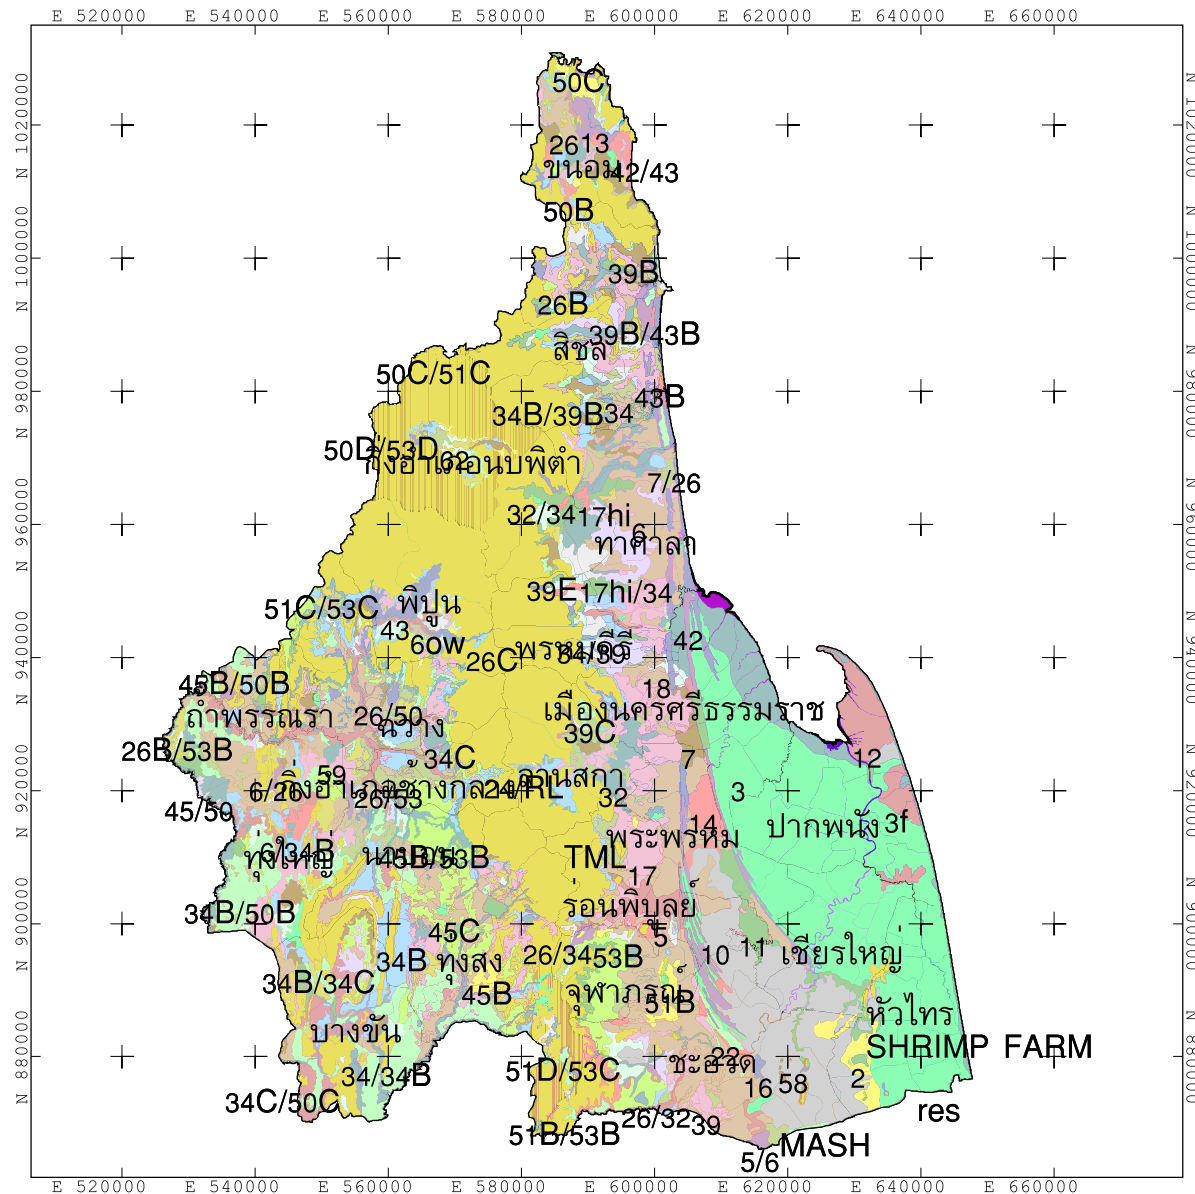

แผนที่กลุ่มชุดดิน  
จ.นครศรีธรรมราช

คำอธิบายหน่วยแผนที่

สี	ชื่อกลุ่มชุดดิน	พื้นที่(ไร่)
Grey	กลุ่มชุดที่_10	209352
Light Blue	กลุ่มชุดที่_10/14	14757
Light Green	กลุ่มชุดที่_10/58	14186
Light Yellow	กลุ่มชุดที่_11	45586
Light Purple	กลุ่มชุดที่_12	53128
Light Red	กลุ่มชุดที่_13	15335
Light Blue-Grey	กลุ่มชุดที่_14	35505
Light Purple-Grey	กลุ่มชุดที่_16	3107
Light Green-Grey	กลุ่มชุดที่_16ow	4426
Light Pink	กลุ่มชุดที่_17	241266
Light Yellow-Grey	กลุ่มชุดที่_17/32	1370
Light Grey	กลุ่มชุดที่_17/34	4658
Light Brown	กลุ่มชุดที่_17Bhi	3742
Light Yellow-Green	กลุ่มชุดที่_17hi	8668
Light Blue	กลุ่มชุดที่_17hi/32	9815
Light Purple	กลุ่มชุดที่_17hi/34	53030
Light Green	กลุ่มชุดที่_18	7422
Light Yellow	กลุ่มชุดที่_2	36118
Light Green	กลุ่มชุดที่_22	16300
Light Green	กลุ่มชุดที่_22/RL	4397
Light Green	กลุ่มชุดที่_24	2557
Light Grey	กลุ่มชุดที่_24/RL	1142
Light Blue-Grey	กลุ่มชุดที่_25	2777
Light Brown	กลุ่มชุดที่_26	134635
Light Green	กลุ่มชุดที่_26/26B	6481
Light Red	กลุ่มชุดที่_26/32	53483
Light Purple	กลุ่มชุดที่_26/34	4608
Light Red	กลุ่มชุดที่_26/45	1847
Light Blue	กลุ่มชุดที่_26B	96834
Light Yellow	ที่_26B/26C	12422
Light Green	ที่_26B/34B	8161
Light Purple	ที่_26B/39B	2837
Light Green	ที่_26Bรวมพื้นที่ดิน	43131
Light Blue	กลุ่มชุดที่_26C	9201
Light Purple	กลุ่มชุดที่_26C-D/53C-D	1
Light Green	กลุ่มชุดที่_26C/53C	17728
Light Yellow	กลุ่มชุดที่_26D	5471
Light Green	กลุ่มชุดที่_26D/53D	4330